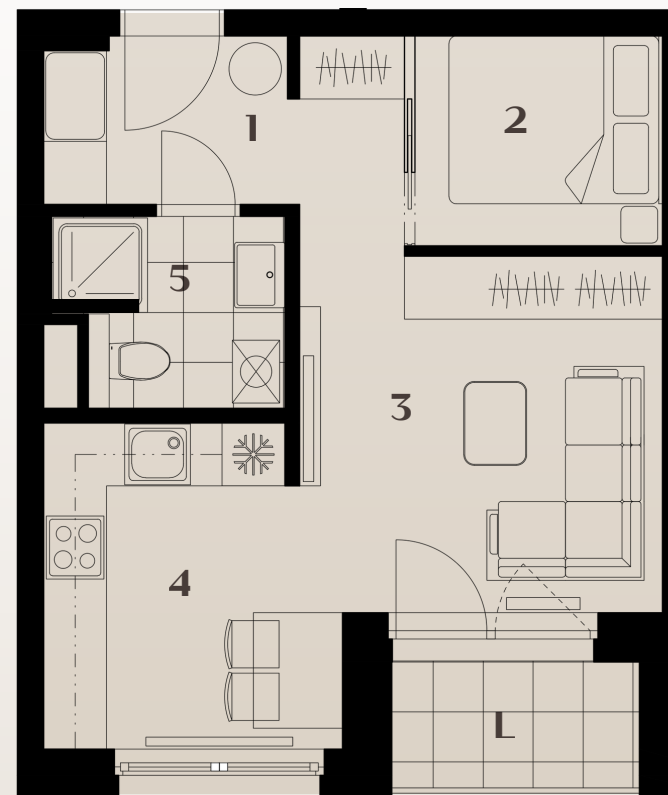

BYT SMART

1 Vstup	5,86 m ²
2 Spací kút	4,72 m ²
3 Obývacia izba	11,76 m ²
4 Kuchyňa	8,04 m ²
5 Kúpeľňa	3,72 m ²

Spolu 34,10 m²

Interiérové priečky 1,69 m²

Spolu 35,79 m²

L Loggia 3,27 m²

Spolu 39,06 m²

Upozornenie : Výmery miestností Bytu Smart sa môžu meniť v závislosti od aplikácie riešenia do konkrétneho bytu. Plochy jednotlivých miestností sú orientačné. Vyobrazené zariadenie v pôdorysoch bytov (nábytok, kuch. linka, el. spotrebiče, atď.) nie sú súčasťou dodávky. Rozsah dodávky je špecifikovaný v štandarde. Investor si vyhradzuje právo na drobné úpravy.